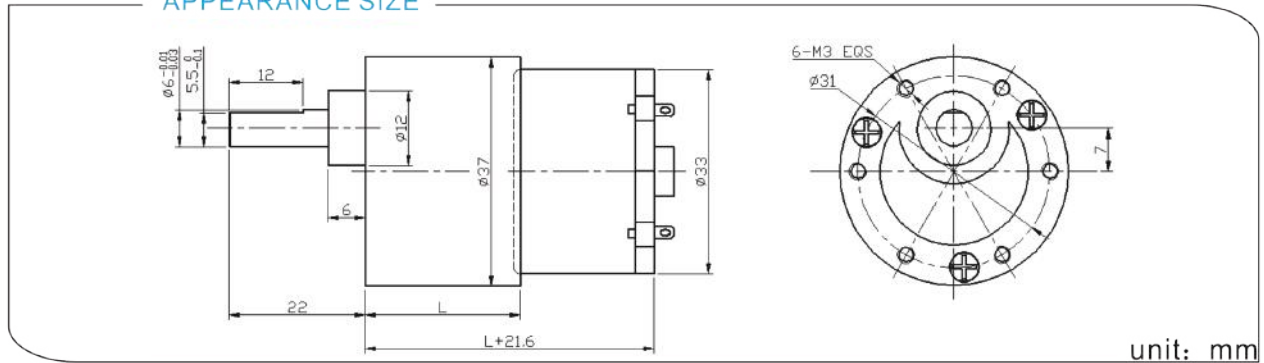

APPEARANCE SIZE

齿轮箱参数/Gearbox Data:

级数 Number of stages	2	3	4	5	6	7
减数比 Reduction Ratio i	6.8、10	20、30	61、90	107、122、 184、270	311、414、 552、810	1243 1657、2430
齿轮箱长度 Gearbox Length L (mm)	19	22.5	25	27.5	30	31.5
破坏扭力 Breaking Torque(kgf.cm)	8	10	30	30	40	40
齿轮箱效率 Gearbox Efficiency η	81%	72%	65%	59%	53%	47%